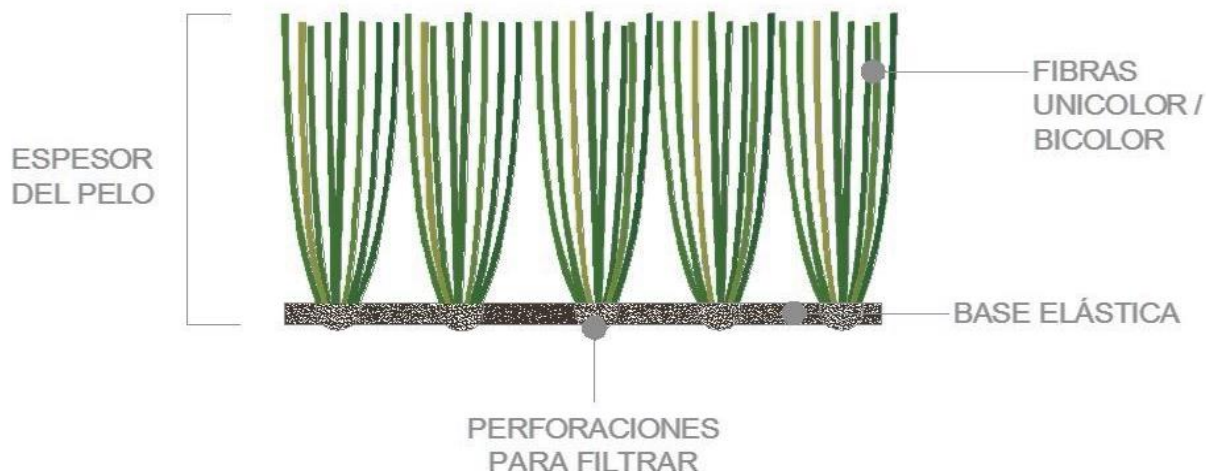

PASTO SINTÉTICO

Feltrex®

El Pasto Sintético de Feltrex es resistente al desgaste y al roce de las pisadas diarias puesto que su compuesto le permite una duración extensa, es un material totalmente flexible muy fácil de instalar y no requiere de cuidados diarios de jardinería, sus componentes de fabricación lo hacen que sea de baja inflamabilidad.

ESPESOR	10MM	20MM	30MM	40MM
MATERIAL.	FIBRILLADO	PE+PP	PE+PP	PE+PP
COLOR.	GREEN	GREEN+BEIGE	GREEN+BEIGE	GREEN+BEIGE
PESO FIBRA. GR/MTS2.	350	790	1.120	1.450
PESO TOTAL. GR/MTS2.	600	1.900	2.230	2.710
ANCHO MTS.	4,00	4,00 Y 2,00	4,00 Y 2,00	4,00 Y 2,00
LARGO MTS.	25,00	25,00	25,00	20,00
RESISTENTE A LA HUMEDAD	SI	SI	SI	SI
RESISTENTE A LOS RAYOS UV	SI	SI	SI	SI